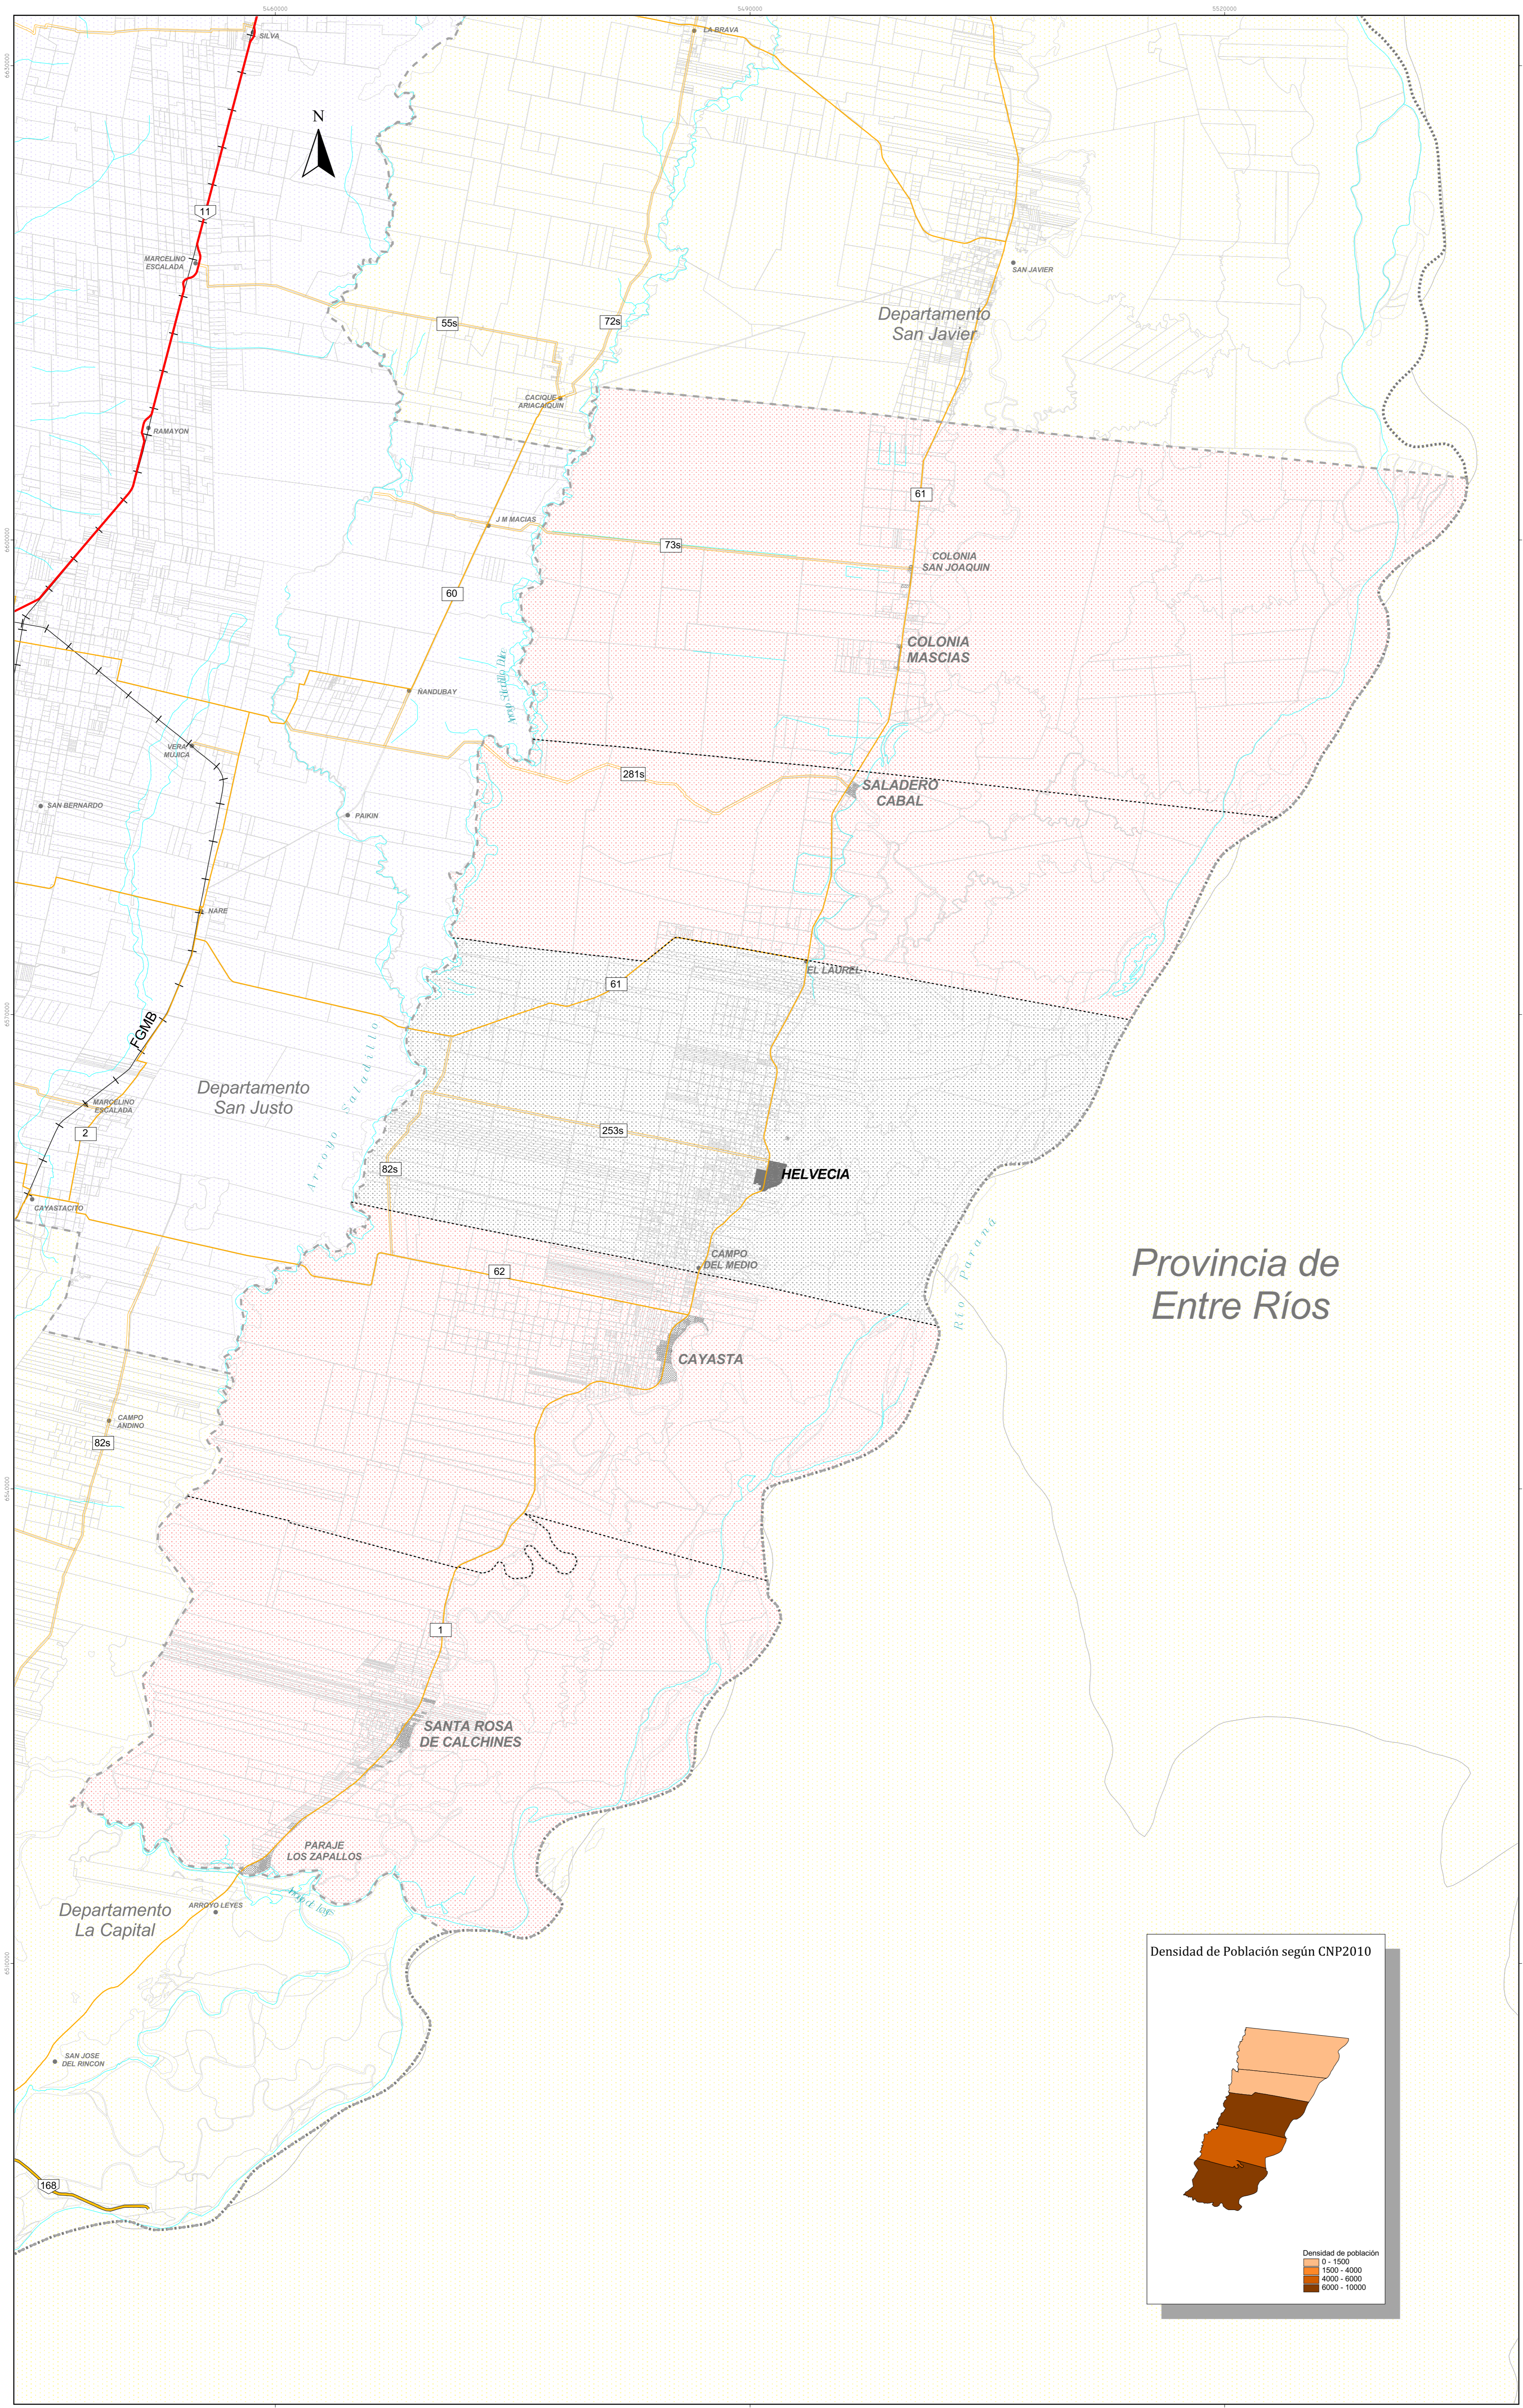

PROVINCIA DE SANTA FE
MINISTERIO DE ECONOMÍA
SECRETARÍA DE PLANIFICACIÓN Y POLÍTICA ECONÓMICA
INSTITUTO PROVINCIAL DE ESTADÍSTICA Y CENSOS
Departamento de Cartografía

División Política
Departamento
GARAY
Cod. de Depto: 035
Cabecera Departamental:
HELVECIA
Cod. Localidad: 020/708
Escala 1: 200.000

FUENTE: IPEC - SCIT
PROYECCIÓN CONFORME DE GAUSS KRÖGER
ÚLTIMA ACTUALIZACIÓN: 05/2015
OBSERVACIONES:
LOS DATOS DE POBLACIÓN CORRESPONDEN AL:
CENSO NACIONAL DE POBLACION 2010

Provincia de Entre Ríos

Distrito	Varón	Mujer	Total
CAYASTA	2.185	2.264	4.450
COLONIA MASCAS	798	283	1.081
HELVECIA	3.975	4.018	7.993
SALADERO MARIANO CABAL	456	40	496
SANTA ROSA DE CALCHINES	3.201	3.067	6.268
Total	10.657	10.332	20.989

- Referencias:
- - - Límite de Provincia
 - - - Límite de Departamento
 - - - Límite de Distrito
 - ~ Hidrografía
 - Autopistas y/o Autovías
 - Autopistas Nacionales
 - Autopistas Provinciales
 - Autopistas Secundarias
 - FFCC
 - LOCALIDADES
 - Parajes