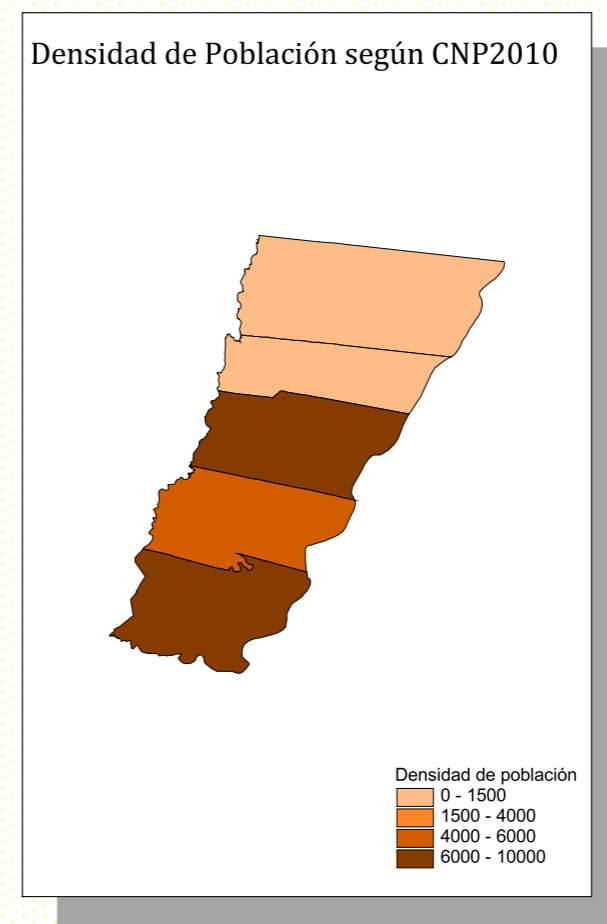

PROVINCIA DE SANTA FE
MINISTERIO DE ECONOMÍA
SECRETARÍA DE PLANIFICACIÓN Y POLÍTICA ECONÓMICA
INSTITUTO PROVINCIAL DE ESTADÍSTICA Y CENSOS
Departamento de Cartografía

División Política
Departamento
GARAY
Cod. de Depto: 035
Cabecera Departamental:
HELVECIA
Cod. Localidad: 020/708
Escala 1: 200.000

FUENTE: IPEC - SCIT
PROYECCIÓN CONFORME DE GAUSS KRÖGER
ÚLTIMA ACTUALIZACIÓN: 05/2015
OBSERVACIONES:
LOS DATOS DE POBLACIÓN CORRESPONDEN AL:
CENSO NACIONAL DE POBLACION 2010

Provincia de Entre Ríos

Distrito	Varón	Mujer	Total
CAYASTA	2.185	2.264	4.450
COLONIA MASCAS	798	283	1.081
HELVECIA	3.975	4.018	7.993
SALADERO MARIANO CABAL	456	40	496
SANTA ROSA DE CALCHINES	3.201	3.067	6.268
Total	10.657	10.332	20.989

- Referencias:
- - - Límite de Provincia
 - - - Límite de Departamento
 - - - Límite de Distrito
 - ~ Hidrografía
 - Autopistas y/o Autovías
 - Autopistas Nacionales
 - Autopistas Provinciales
 - Autopistas Secundarias
 - FFCC
 - LOCALIDADES
 - Parajes