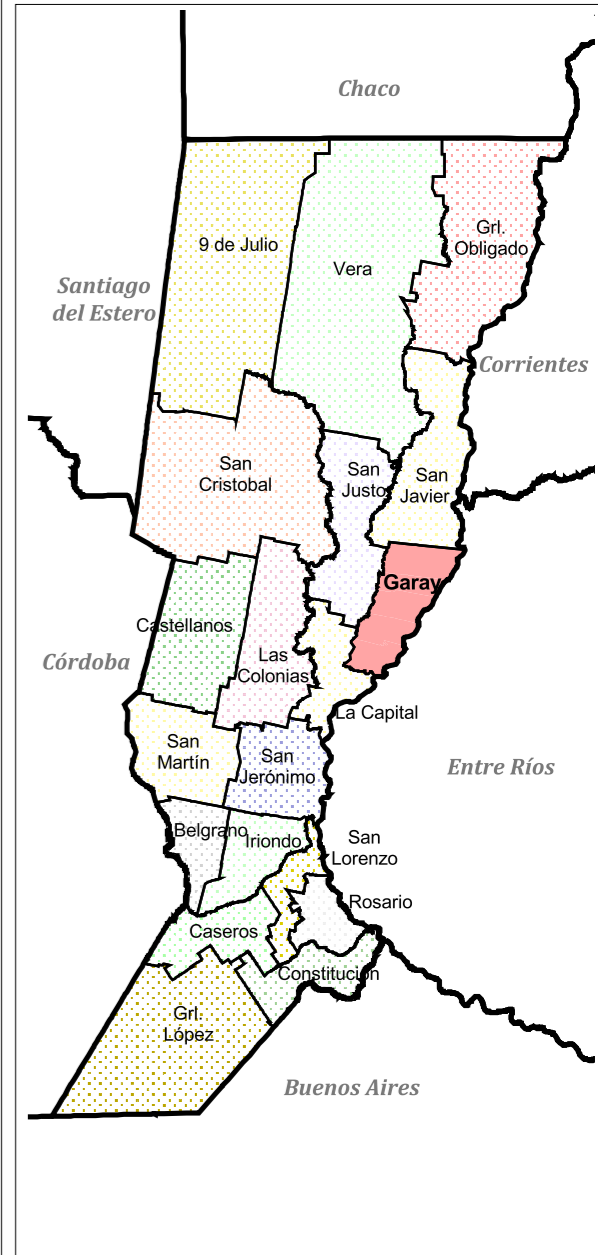

PROVINCIA DE SANTA FE
MINISTERIO DE ECONOMÍA
SECRETARÍA DE PLANIFICACIÓN Y POLÍTICA ECONÓMICA
INSTITUTO PROVINCIAL DE ESTADÍSTICA Y CENSOS
Departamento de Cartografía

División Política
Departamento
GARAY
Cod. de Depto: 035
Cabecera Departamental:
HELVECIA
Cod. Localidad: 020/708
Escala 1: 200.000

FUENTE: IPEC - SCIT
PROYECCIÓN CONFORME DE GAUSS KRÖGER
ÚLTIMA ACTUALIZACIÓN: 05/2015
OBSERVACIONES:
LOS DATOS DE POBLACIÓN CORRESPONDEN AL:
CENSO NACIONAL DE POBLACION 2010

Provincia de Entre Ríos

Distrito	Varón	Mujer	Total
CAYASTA	2.185	2.264	4.450
COLONIA MASCAS	798	283	1.081
HELVECIA	3.975	4.018	7.993
SALADERO MARIANO CABAL	456	40	496
SANTA ROSA DE CALCHINES	3.201	3.067	6.268
Total	10.657	10.332	20.989

- Referencias:
- - - Límite de Provincia
 - - - Límite de Departamento
 - - - Límite de Distrito
 - ~ Hidrografía
 - Autopistas y/o Autovías
 - Autopistas Nacionales
 - Autopistas Provinciales
 - Autopistas Secundarias
 - FFCC
 - LOCALIDADES
 - Parajes