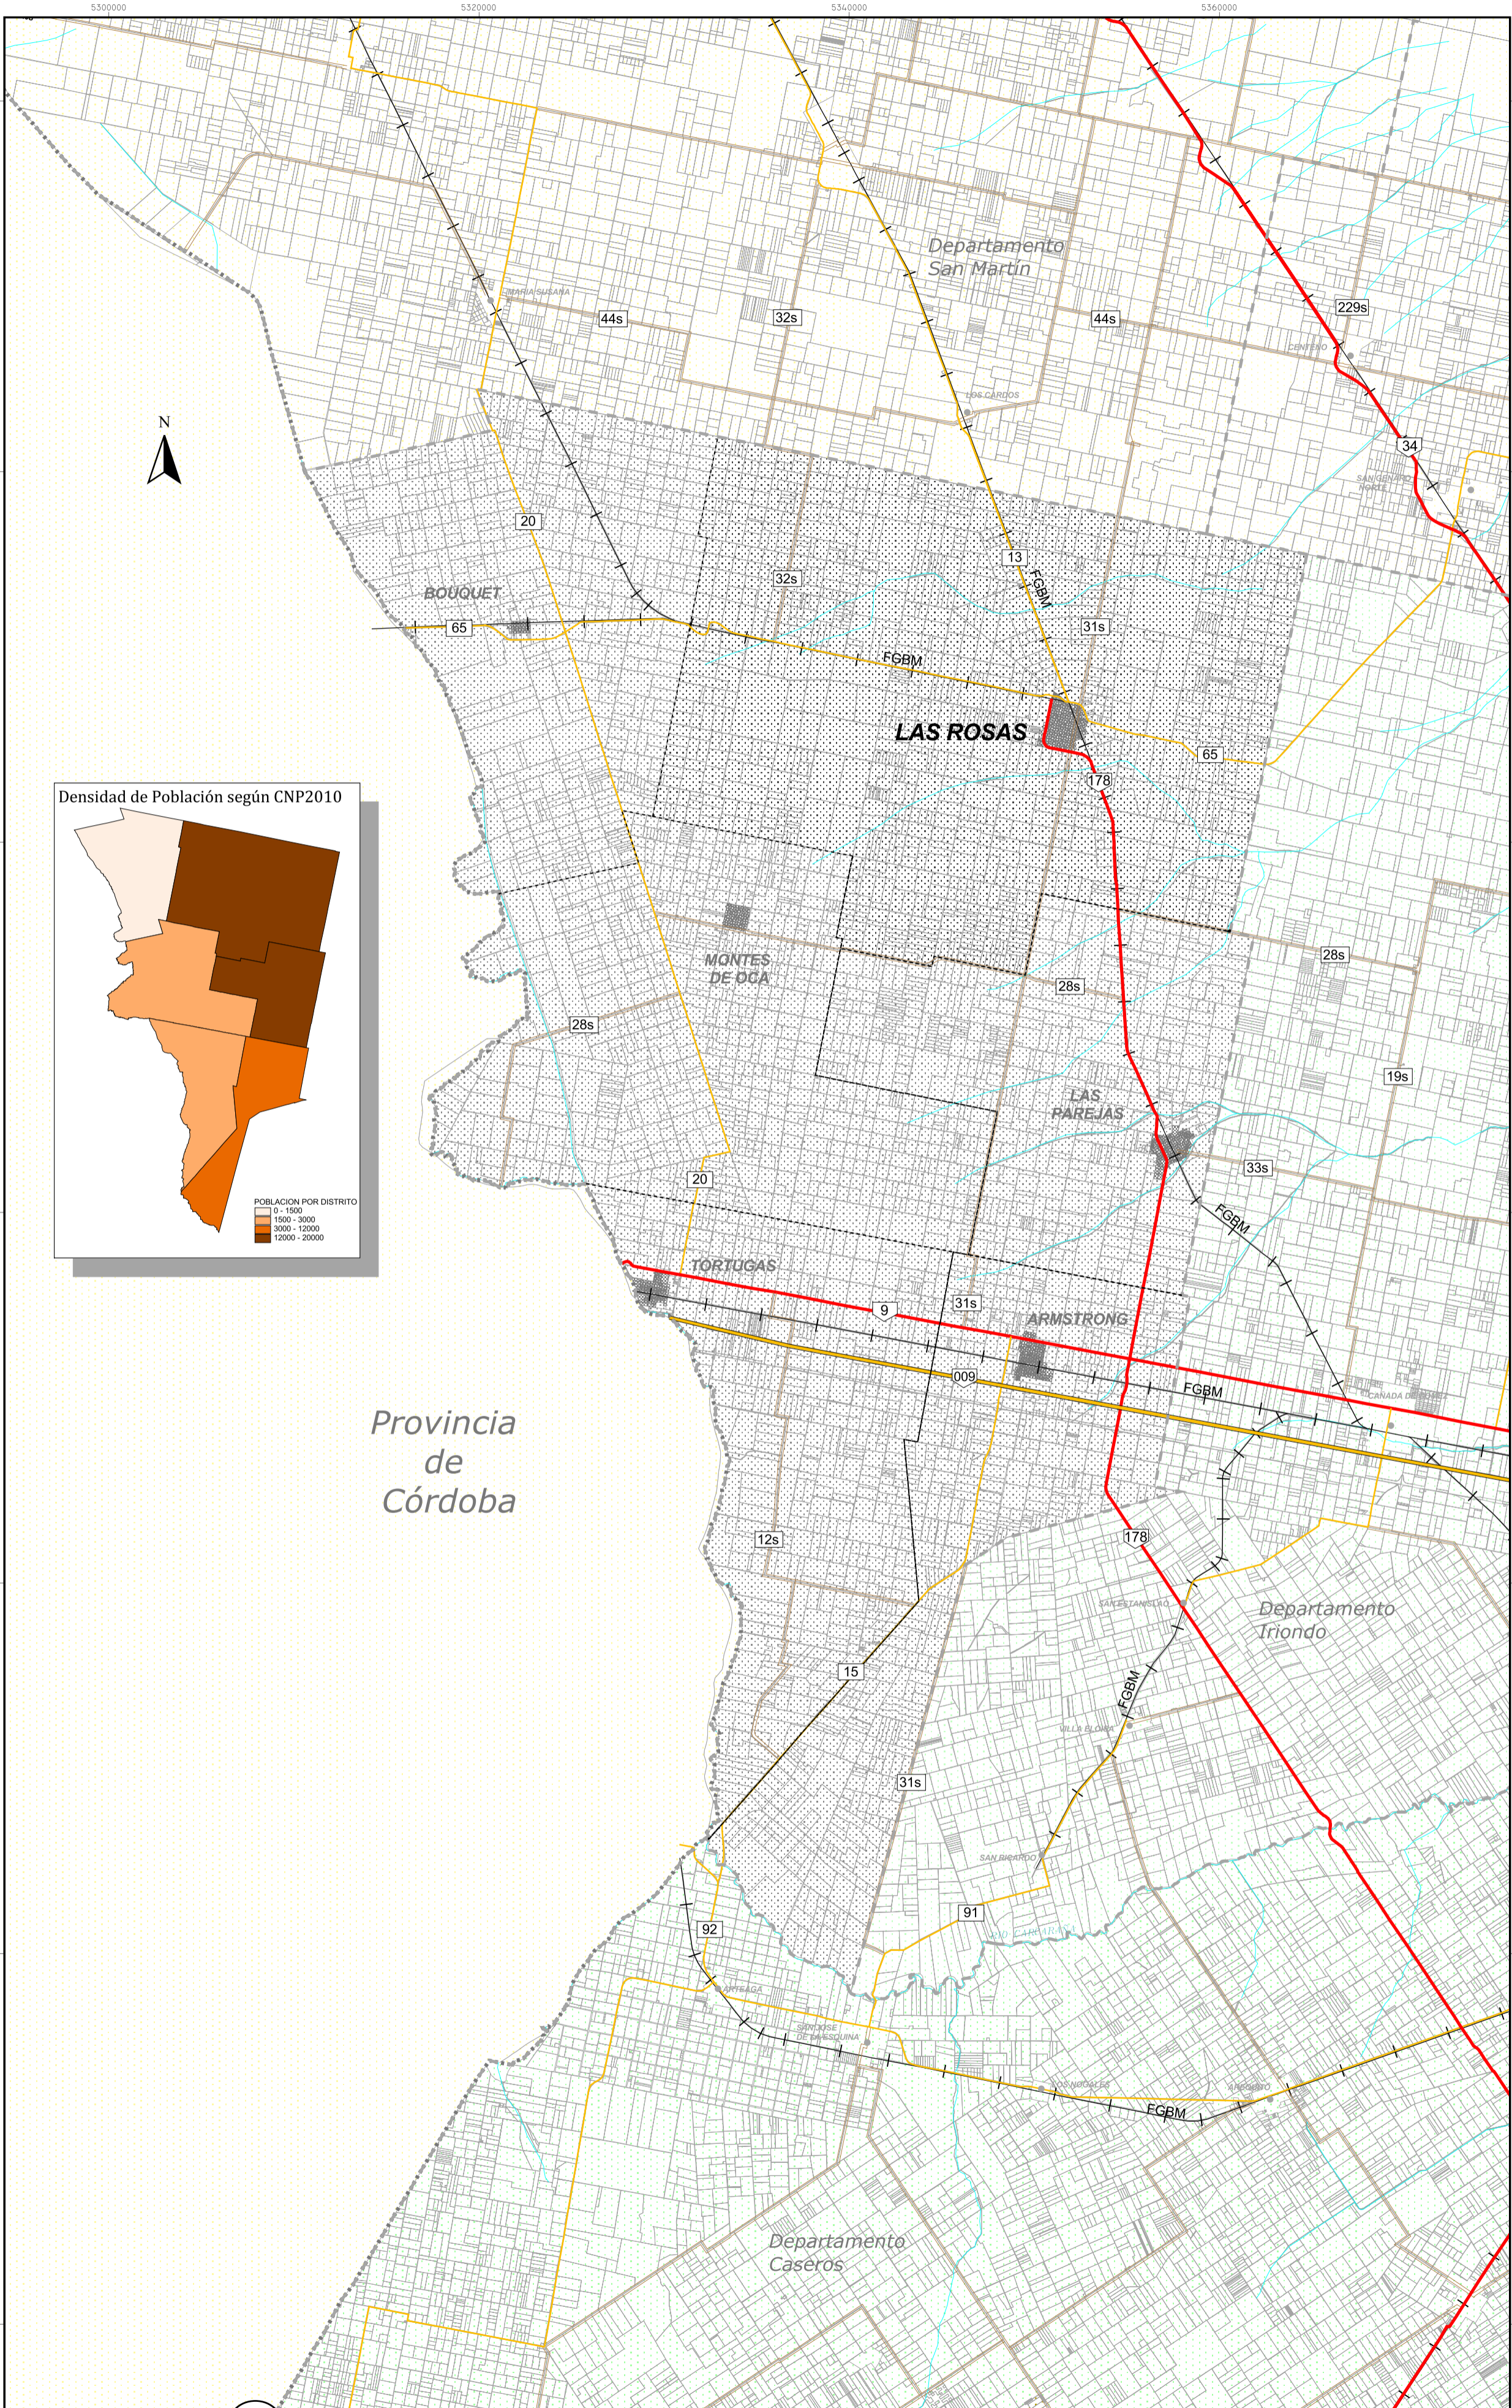

**PROVINCIA DE SANTA FE**  
**MINISTERIO DE ECONOMÍA**  
**SECRETARÍA DE PLANIFICACIÓN Y POLÍTICA ECONÓMICA**  
**INSTITUTO PROVINCIAL DE ESTADÍSTICA Y CENSOS**  
Departamento de Cartografía

División Política  
Departamento  
**BELGRANO**  
Cod. de Depto: 007  
Cabecera Departamental:  
**LAS ROSAS**  
Cod. Localidad: 040/623  
Escala: **1: 150.000**

FUENTE: IPEC - SCIT  
PROYECCIÓN CONFORME DE GAUSS KRÖGER  
ULTIMA ACTUALIZACIÓN: 04/2015  
OBSERVACIONES:  
LOS DATOS DE POBLACIÓN CORRESPONDEN AL:  
CENSO NACIONAL DE POBLACION 2010

BELGRANO	VARON	MUJER	TOTAL
ARMSTRONG	5.518	5.988	11.484
LAS PAREJAS	8.305	8.374	12.879
LAS ROSAS	8.814	7.075	13.889
BOUQUET	735	727	1.482
MONTES DE OCA	1.480	1.511	2.971
TORTUGAS	1.233	1.270	2.503
<b>TOTALES</b>	<b>21.865</b>	<b>22.923</b>	<b>44.788</b>

- Referencias:
- Límite de Provincia
  - Límite de Departamento
  - Límite de Distrito
  - Hidrografía
  - Autopistas y/o Autovías
  - Rutas Nacionales
  - Rutas Provinciales
  - Rutas Secundarias
  - FFCC
  - LOCALIDADES
  - Parajes

Abreviaturas:  
FGMB: Ferrocarril General Manuel Belgrano  
FGBM: Ferrocarril General Bartolome Mitre

Densidad de Población según CNP2010

Provincia de Córdoba