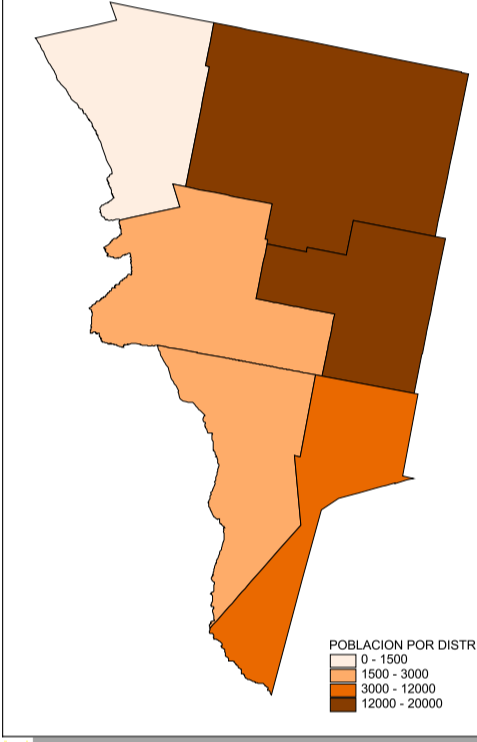

Densidad de Población según CNP2010