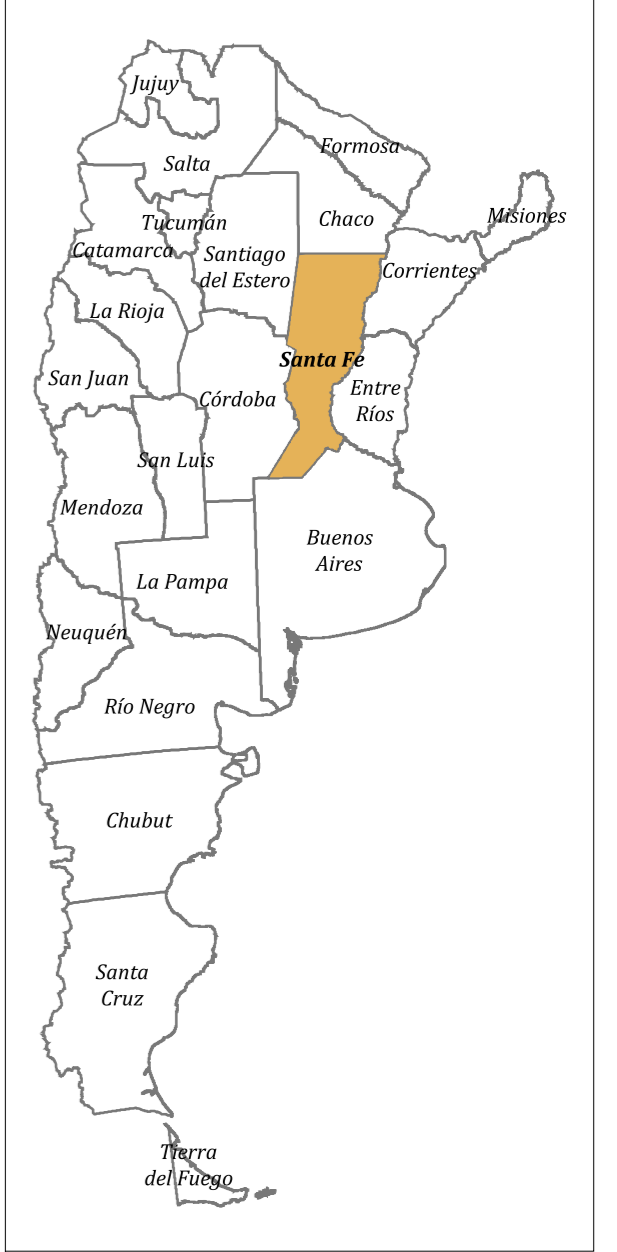

PROVINCIA DE SANTA FE
MINISTERIO DE ECONOMÍA
SECRETARÍA DE PLANIFICACIÓN Y POLÍTICA ECONÓMICA
INSTITUTO PROVINCIAL DE ESTADÍSTICA Y CENSOS
Departamento de Cartografía

División Política
Departamento
9 DE JULIO
Cod. de Depto: 077
Cabecera Departamental:
TOSTADO
Cod. Localidad: 080/844
Escala 1: 300.000

FUENTE: IPEC - SCIT
PROYECCIÓN CONFORME DE GAUSS KRÜGER
ULTIMA ACTUALIZACIÓN: 05/2015
OBSERVACIONES:
LOS DATOS DE POBLACIÓN CORRESPONDEN AL:
CENSO NACIONAL DE POBLACION 2010

9 de Julio	VARONES	MUJERES	TOTAL
TOSTADO	7.595	7.938	15.533
ESTEBAN RAMS	171	140	311
GATO COLORADO	777	635	1.412
GREGORIA PEREZ DE DENIS	1.071	968	2.039
JUAN DE GARAY	36	27	63
LOGROÑO	429	431	860
MONTEFIORE	164	151	315
POZO BORRADO	730	687	1.417
SAN BERNARDO	484	335	819
SANTA MARGARITA	675	680	1.355
VILLA MINETTI	2.911	2.787	5.698
TOTALES	15.043	14.789	29.832

Referencias:

- Límite de Provincia
- - - Límite de Departamento
- - - Límite de Distrito
- ~ Hidrografía
- Autopistas y/o Autovías
- Rutas Nacionales
- Rutas Provinciales
- Rutas Secundarias
- FFCC
- LOCALIDADES
- Parajes

Abreviaturas:
FGMB: Ferrocarril General Manuel Belgrano
FGBM: Ferrocarril General Bartolome Mitre

Todo error u omisión que se observe en esta cartografía, se agradecerá la notificación al Instituto Provincial de Estadística y Censos.