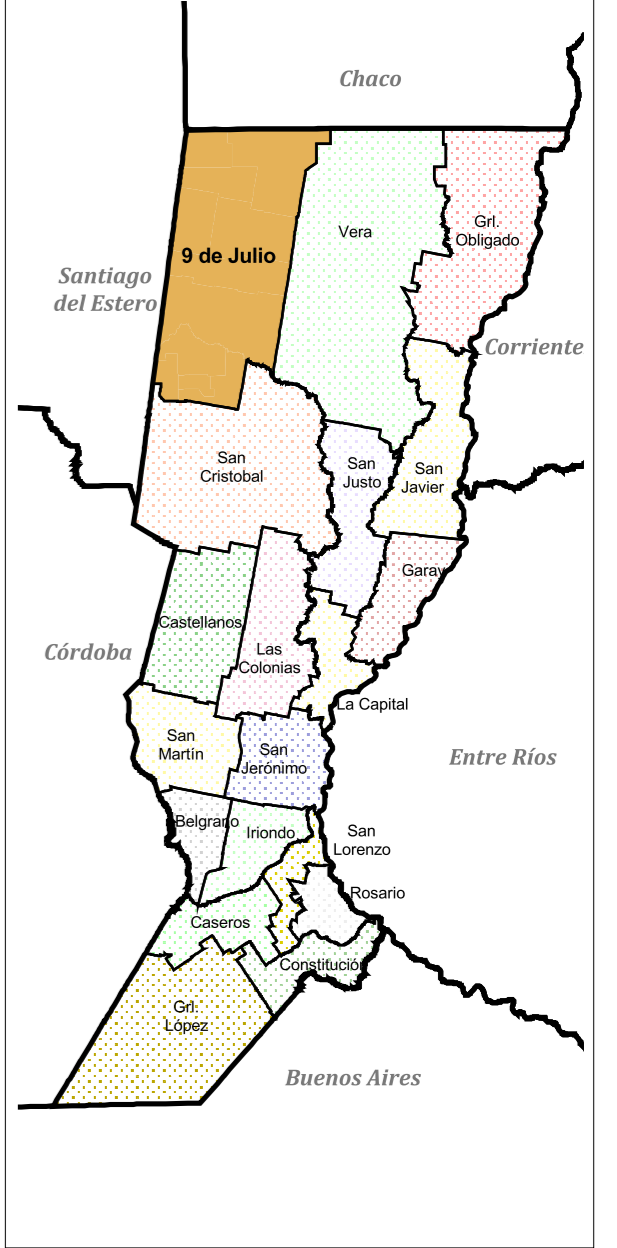

PROVINCIA DE SANTA FE
MINISTERIO DE ECONOMÍA
SECRETARÍA DE PLANIFICACIÓN Y POLÍTICA ECONÓMICA
INSTITUTO PROVINCIAL DE ESTADÍSTICA Y CENSOS
Departamento de Cartografía

División Política
Departamento
9 DE JULIO
Cod. de Depto: 077
Cabecera Departamental:
TOSTADO
Cod. Localidad: 080/844
Escala 1: 300.000

FUENTE: IPEC - SCIT
PROYECCIÓN CONFORME DE GAUSS KRÜGER
ULTIMA ACTUALIZACIÓN: 05/2015
OBSERVACIONES:
LOS DATOS DE POBLACIÓN CORRESPONDEN AL:
CENSO NACIONAL DE POBLACION 2010

9 de Julio	VARONES	MUJERES	TOTAL
TOSTADO	7.595	7.938	15.533
ESTEBAN RAMS	171	140	311
GATO COLORADO	777	635	1.412
GREGORIA PEREZ DE DENIS	1.071	968	2.039
JUAN DE GARAY	36	27	63
LOGROÑO	429	431	860
MONTEFIORE	164	151	315
POZO BORRADO	730	687	1.417
SAN BERNARDO	484	335	819
SANTA MARGARITA	675	680	1.355
VILLA MINETTI	2.911	2.787	5.698
TOTALES	15.043	14.789	29.832

Referencias:

- Límite de Provincia
- - - Límite de Departamento
- - - Límite de Distrito
- ~ Hidrografía
- Autopistas y/o Autovías
- Rutas Nacionales
- Rutas Provinciales
- Rutas Secundarias
- FFCC
- LOCALIDADES
- Parajes

Abreviaturas:
FGMB: Ferrocarril General Manuel Belgrano
FGBM: Ferrocarril General Bartolome Mitre

Todo error u omisión que se observe en esta cartografía, se agradecerá la notificación al Instituto Provincial de Estadística y Censos.