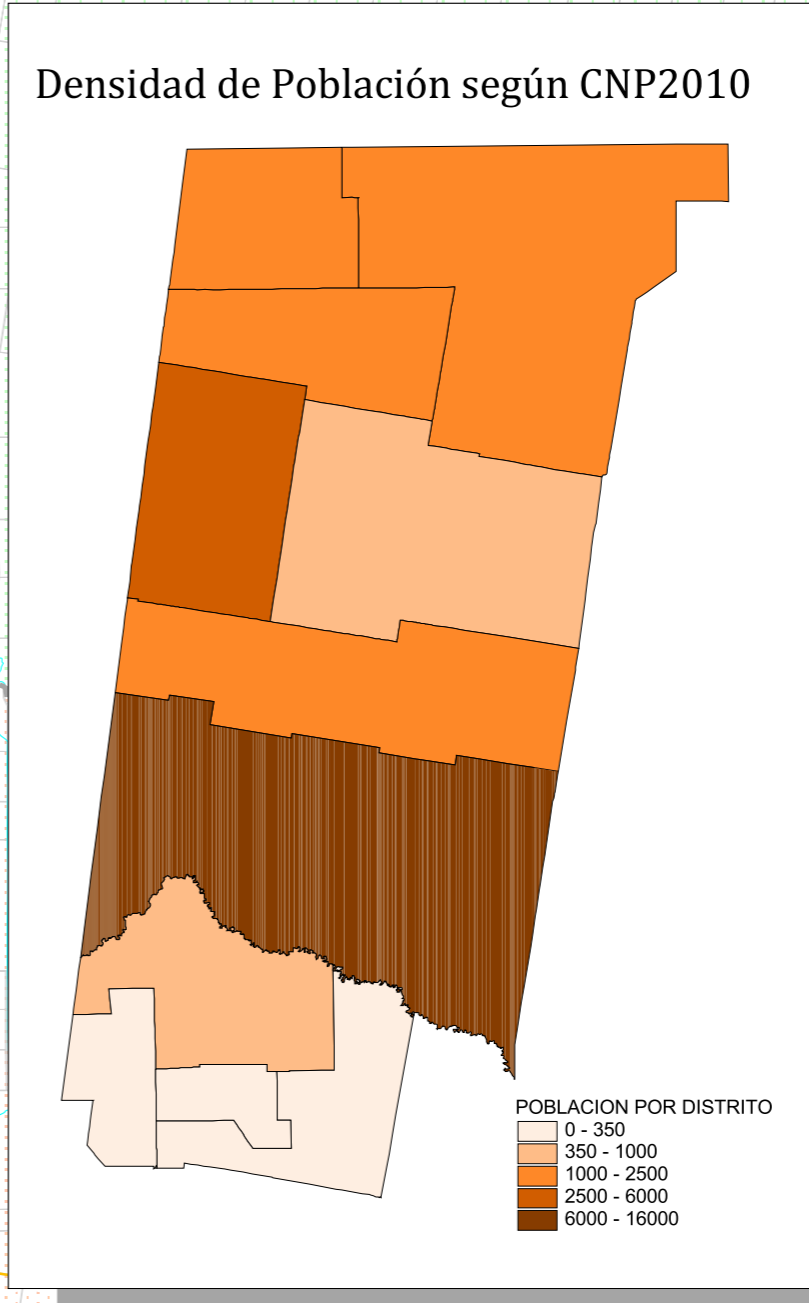

Todo error u omisión que se observe en esta cartografía, se agradecerá la notificación al Instituto Provincial de Estadística y Censos.