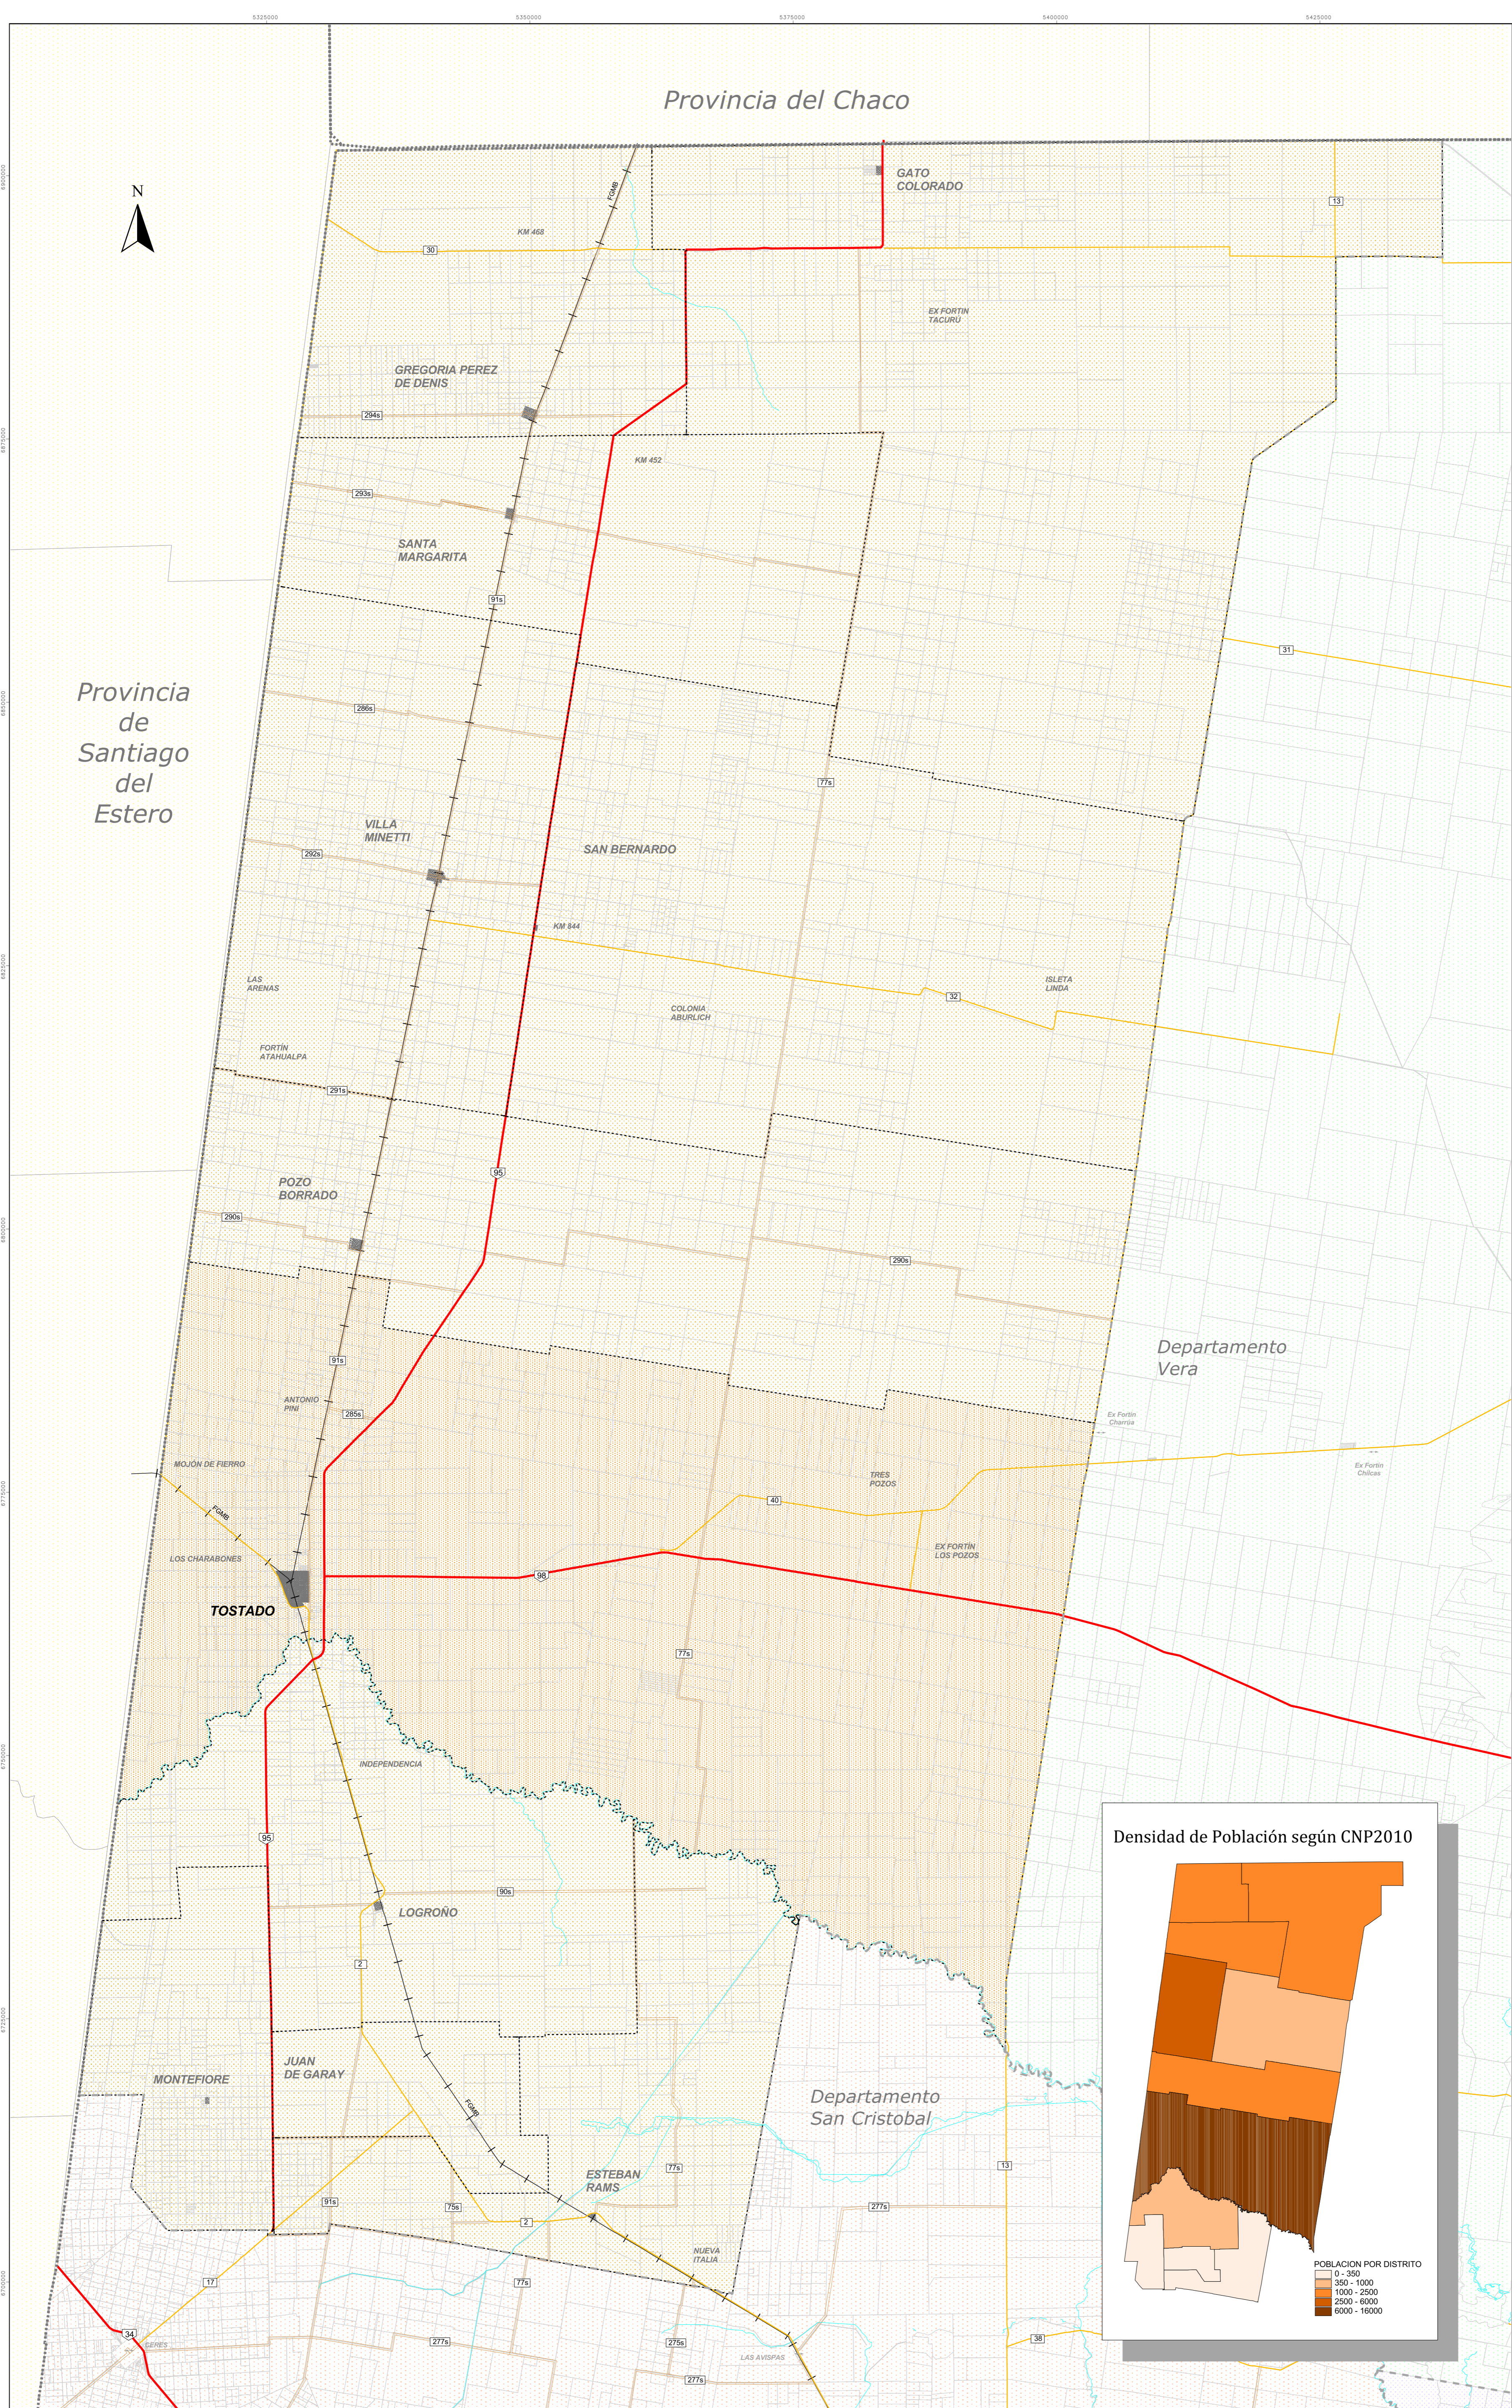

PROVINCIA DE SANTA FE
MINISTERIO DE ECONOMÍA
SECRETARÍA DE PLANIFICACIÓN Y POLÍTICA ECONÓMICA
INSTITUTO PROVINCIAL DE ESTADÍSTICA Y CENSOS
Departamento de Cartografía

División Política
Departamento
9 DE JULIO
Cod. de Depto: 077
Cabecera Departamental:
TOSTADO
Cod. Localidad: 080/844
Escala 1: 300.000

FUENTE: IPEC - SCIT
PROYECCIÓN CONFORME DE GAUSS KRÜGER
ULTIMA ACTUALIZACIÓN: 05/2015
OBSERVACIONES:
LOS DATOS DE POBLACIÓN CORRESPONDEN AL:
CENSO NACIONAL DE POBLACION 2010

9 de Julio	VARONES	MUJERES	TOTAL
TOSTADO	7.595	7.938	15.533
ESTEBAN RAMS	171	140	311
GATO COLORADO	777	635	1.412
GREGORIA PEREZ DE DENIS	1.071	968	2.039
JUAN DE GARAY	36	27	63
LOGROÑO	429	431	860
MONTEFIORE	164	151	315
POZO BORRADO	730	687	1.417
SAN BERNARDO	484	335	819
SANTA MARGARITA	675	680	1.355
VILLA MINETTI	2.911	2.787	5.698
TOTALES	15.043	14.789	29.832

Referencias:

- Límite de Provincia
- - - Límite de Departamento
- - - Límite de Distrito
- ~ Hidrografía
- Autopistas y/o Autovías
- Rutas Nacionales
- Rutas Provinciales
- Rutas Secundarias
- FFCC
- LOCALIDADES
- Parajes

Abreviaturas:
FGMB: Ferrocarril General Manuel Belgrano
FGBM: Ferrocarril General Bartolome Mitre

Todo error u omisión que se observe en esta cartografía, se agradecerá la notificación al Instituto Provincial de Estadística y Censos.